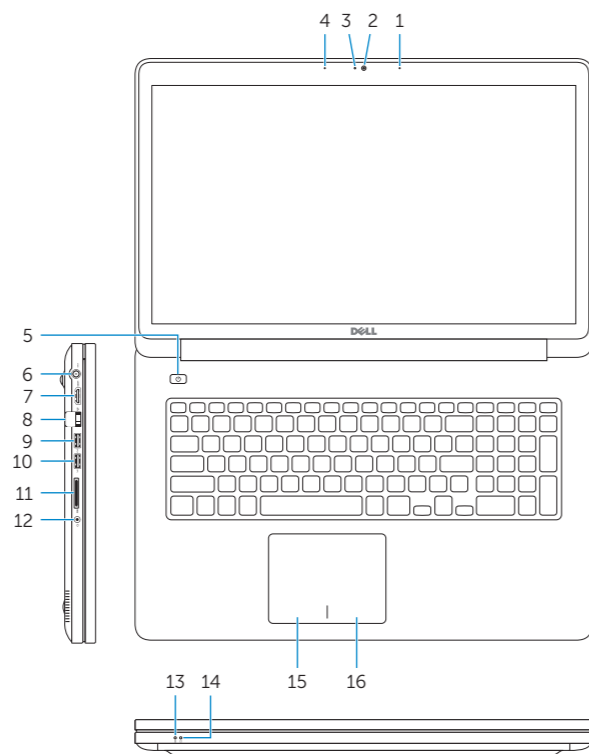

P24E001

Inspiron 7737

Features

Funkce | Ominaisuudet | Funksjoner | Funktioner

1. Right microphones
2. Camera
3. Camera-status light
4. Left microphone
5. Power button
6. Power-adaptor port
7. HDMI port
8. Network port
9. USB 3.0 port with PowerShare
10. USB 3.0 port
11. Media-card reader
12. Headset port